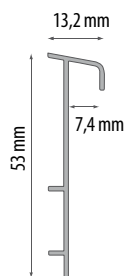

■ WYMIARY / РАЗМЕР / DIMENSIONS