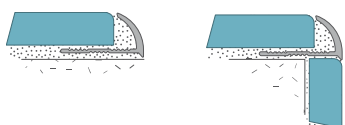

MONTAŻ / МОНТАЖ / ASSEMBLY

WYMIARY / РАЗМЕР / DIMENSIONS