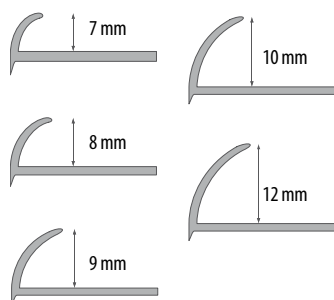

Kolor Цвет Colour	Nr artykułu / No продукта / Art. No.					Długość Длина Length	☐	☐
	7 mm	8 mm	9 mm	10 mm	12 mm			
101	W-PC-Z7-101-250	W-PC-Z8-101-250	W-PC-Z9-101-250	W-PC-Z10-101-250	W-PC-Z12-101-250	2,5 m	10	100
102	W-PC-Z7-102-250	W-PC-Z8-102-250	W-PC-Z9-102-250	W-PC-Z10-102-250	W-PC-Z12-102-250	2,5 m	10	100
103	W-PC-Z7-103-250	W-PC-Z8-103-250	W-PC-Z9-103-250	W-PC-Z10-103-250	W-PC-Z12-103-250	2,5 m	10	100
105	W-PC-Z7-105-250	W-PC-Z8-105-250	W-PC-Z9-105-250	W-PC-Z10-105-250	W-PC-Z12-105-250	2,5 m	10	100
106	W-PC-Z7-106-250	W-PC-Z8-106-250	W-PC-Z9-106-250	W-PC-Z10-106-250	W-PC-Z12-106-250	2,5 m	10	100
107	W-PC-Z7-107-250	W-PC-Z8-107-250	W-PC-Z9-107-250	W-PC-Z10-107-250	W-PC-Z12-107-250	2,5 m	10	100
108	W-PC-Z7-108-250	W-PC-Z8-108-250*	W-PC-Z9-108-250	W-PC-Z10-108-250	-	2,5 m	10	100
110	W-PC-Z7-110-250	W-PC-Z8-110-250	W-PC-Z9-110-250	W-PC-Z10-110-250	W-PC-Z12-110-250	2,5 m	10	100
113	W-PC-Z7-113-250	W-PC-Z8-113-250	W-PC-Z9-113-250	W-PC-Z10-113-250	W-PC-Z12-113-250	2,5 m	10	100
114	W-PC-Z7-114-250	W-PC-Z8-114-250	W-PC-Z9-114-250	W-PC-Z10-114-250	W-PC-Z12-114-250	2,5 m	10	100
117	W-PC-Z7-117-250	W-PC-Z8-117-250	W-PC-Z9-117-250	W-PC-Z10-117-250	W-PC-Z12-117-250	2,5 m	10	100
119	W-PC-Z7-119-250	W-PC-Z8-119-250	W-PC-Z9-119-250	W-PC-Z10-119-250	W-PC-Z12-119-250	2,5 m	10	100
120	W-PC-Z7-120-250	W-PC-Z8-120-250	W-PC-Z9-120-250	W-PC-Z10-120-250*	-	2,5 m	10	100
121	W-PC-Z7-121-250	W-PC-Z8-121-250*	W-PC-Z9-121-250	W-PC-Z10-121-250*	W-PC-Z12-121-250*	2,5 m	10	100
122	W-PC-Z7-122-250	W-PC-Z8-122-250	W-PC-Z9-122-250	W-PC-Z10-122-250*	W-PC-Z12-122-250*	2,5 m	10	100
125	W-PC-Z7-125-250	W-PC-Z8-125-250	W-PC-Z9-125-250	W-PC-Z10-125-250	W-PC-Z12-125-250	2,5 m	10	100
133	W-PC-Z7-133-250	W-PC-Z8-133-250	W-PC-Z9-133-250	W-PC-Z10-133-250	W-PC-Z12-133-250	2,5 m	10	100
136	W-PC-Z7-136-250	W-PC-Z8-136-250	W-PC-Z9-136-250	W-PC-Z10-136-250*	-	2,5 m	10	100
138	W-PC-Z7-138-250	W-PC-Z8-138-250	W-PC-Z9-138-250	W-PC-Z10-138-250	-	2,5 m	10	100
201	W-PC-Z7-201-250	W-PC-Z8-201-250	W-PC-Z9-201-250	W-PC-Z10-201-250	W-PC-Z12-201-250	2,5 m	10	50
202	W-PC-Z7-202-250	W-PC-Z8-202-250	W-PC-Z9-202-250	W-PC-Z10-202-250	W-PC-Z12-202-250	2,5 m	10	50
203	W-PC-Z7-203-250	W-PC-Z8-203-250	W-PC-Z9-203-250	W-PC-Z10-203-250	-	2,5 m	10	50
205	W-PC-Z7-205-250	W-PC-Z8-205-250	W-PC-Z9-205-250	W-PC-Z10-205-250	-	2,5 m	10	50
206	W-PC-Z7-206-250*	W-PC-Z8-206-250	W-PC-Z9-206-250	W-PC-Z10-206-250*	-	2,5 m	10	50
209	W-PC-Z7-209-250*	W-PC-Z8-209-250	W-PC-Z9-209-250	W-PC-Z10-209-250*	W-PC-Z12-209-250*	2,5 m	10	50
210	W-PC-Z7-210-250*	W-PC-Z8-210-250*	W-PC-Z9-210-250	W-PC-Z10-210-250*	-	2,5 m	10	50
211	W-PC-Z7-211-250*	W-PC-Z8-211-250	W-PC-Z9-211-250*	W-PC-Z10-211-250*	-	2,5 m	10	50
213	W-PC-Z7-213-250	W-PC-Z8-213-250	W-PC-Z9-213-250	W-PC-Z10-213-250	-	2,5 m	10	50
216	W-PC-Z7-216-250*	W-PC-Z8-216-250	W-PC-Z9-216-250	W-PC-Z10-216-250*	-	2,5 m	10	50
217	W-PC-Z7-217-250	W-PC-Z8-217-250	W-PC-Z9-217-250	W-PC-Z10-217-250*	W-PC-Z12-217-250*	2,5 m	10	50
220	W-PC-Z7-220-250*	W-PC-Z8-220-250*	W-PC-Z9-220-250*	W-PC-Z10-220-250*	-	2,5 m	10	50
224	W-PC-Z7-224-250*	W-PC-Z8-224-250	W-PC-Z9-224-250	W-PC-Z10-224-250*	-	2,5 m	10	50
225	W-PC-Z7-225-250*	W-PC-Z8-225-250*	W-PC-Z9-225-250	W-PC-Z10-225-250*	-	2,5 m	10	50
226	W-PC-Z7-226-250	W-PC-Z8-226-250*	W-PC-Z9-226-250	W-PC-Z10-226-250*	-	2,5 m	10	50
227	W-PC-Z7-227-250*	W-PC-Z8-227-250*	W-PC-Z9-227-250	W-PC-Z10-227-250*	-	2,5 m	10	50
228	W-PC-Z7-228-250	W-PC-Z8-228-250	W-PC-Z9-228-250	W-PC-Z10-228-250	-	2,5 m	10	50
230	W-PC-Z7-230-250	W-PC-Z8-230-250	W-PC-Z9-230-250	W-PC-Z10-230-250*	-	2,5 m	10	50
231	W-PC-Z7-231-250*	W-PC-Z8-231-250	W-PC-Z9-231-250	-	-	2,5 m	10	50