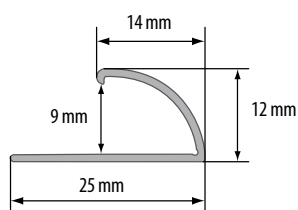

* Do wyczerpania zapasów / Товар доступен до окончания запасов на складе / Till stock lasts

Montaż na wkręty / Монтаж на шурупы / Fix it with screws

Montaż na klej lub taśmę / Монтаж на клей или клейкую ленту / Fix it with glue or tape

Przy montażu nie używać kleju na bazie octu / В процессе монтажа не использовать клея на основе уксуса / Do not use adhesives containing vinegar for fixing