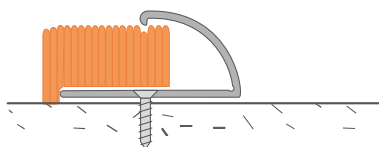

MONTAŻ / МОНТАЖ / ASSEMBLY

WYMIARY / РАЗМЕР / DIMENSIONS