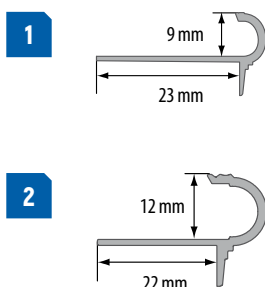

■ ZASTOSOWANIE / ПРИМЕНЕНИЕ / APPLICATION

Profil ochronia krawędzie stopni schodowych wyłożone płytkami ceramicznymi. Zabezpiecza przed poślizgiem, nadaje estetyczny wygląd.

Профиль подходит для окантовки торцов лестничных ступеней, выложенных керамической плиткой. Предотвращает скольжение, придает эстетический вид.

This profile protects edges of stair steps covered with ceramic tiles. It prevents skidding and provides an esthetic appearance.

■ MONTAŻ / МОНТАЖ / ASSEMBLY

■ WYMIARY / РАЗМЕР / DIMENSIONS

Kolor Цвет Colour	1 Nr artykułu No продукта Art. No	Długość Длина Length		
Aluminium naturalne / Естественный алюминий / Natural aluminium				
srebrny N	W-AL-PSP-N-100	1,0 m	10	40
	W-AL-PSP-N-200	2,0 m	10	40
	W-AL-PSP-N-250	2,5 m	10	40
	W-AL-PSP-N-300	3,0 m	10	40
Aluminium polerowane / Полированный алюминий / Polished aluminium				
srebrny P	W-AL-PSP-P-200**	2,0 m	10	40
	W-AL-PSP-P-250	2,5 m	10	40
	W-AL-PSP-P-300**	3,0 m	10	40
Aluminium anodowane / Анодированный алюминий / Anodised aluminium				
srebrny C-0	W-AL-PSP-C0-100	1,0 m	10	40
	W-AL-PSP-C0-200	2,0 m	10	10
	W-AL-PSP-C0-250	2,5 m	10	10
	W-AL-PSP-C0-300	3,0 m	10	10
złoty C-23	W-AL-PSP-C23-100	1,0 m	10	10
	W-AL-PSP-C23-200	2,0 m	10	10
	W-AL-PSP-C23-250	2,5 m	10	10
szampan C-32	W-AL-PSP-C32-100**	1,0 m	10	40
	W-AL-PSP-C32-200**	2,0 m	10	10
	W-AL-PSP-C32-250*	2,5 m	10	10
oliwka C-33	W-AL-PSP-C33-100**	1,0 m	10	40
	W-AL-PSP-C33-200**	2,0 m	10	10
	W-AL-PSP-C33-250**	2,5 m	10	10
Mosiądz naturalny / Естественная латунь / Natural brass				
złoty N	W-MS-PSP-N-100**	1,0 m	10	20
	W-MS-PSP-N-200**	2,0 m	10	20
	W-MS-PSP-N-250	2,5 m	10	20
	W-MS-PSP-N-300	3,0 m	10	20

Kolor Цвет Colour	2 Nr artykułu No продукта Art. No	Długość Длина Length	
Aluminium anodowane / Анодированный алюминий / Anodised aluminium			
srebrny C-0	W-AL-PSP12-C0-250	2,5 m	10
złoty C-23	W-AL-PSP12-C23-250	2,5 m	10
szampan C-32	W-AL-PSP12-C32-250*	2,5 m	10
oliwka C-33	W-AL-PSP12-C33-250**	2,5 m	10