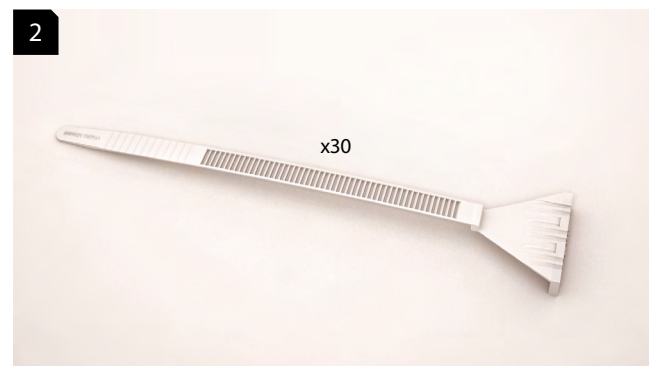

NEW

W SPRZEDAŻY OD II KWARTAŁU 2018
В ПРОДАЖЕ С II КВАРТАЛА 2018
FOR SALE FROM II QUARTER 2018

FIX@PRESS

System do montażu listew klejonych
СИСТЕМА ДЛЯ МОНТАЖА ПЛИНТУСОВ НА КЛЕЙ
SYSTEM FOR INSTALLATION PLINTHS WITH APPLIED GLUE

ZASTOSOWANIE / ПРИМЕНЕНИЕ / APPLICATION

FIX@Press to innowacyjny produkt ułatwiający instalację listwy przypodłogowej montowanej na klej. System 10 podpór umożliwia bezinwazyjne przymocowanie około 8 mb listwy. FIX@Press to zestaw wielokrotnego użytku, gwarantujący solidne docięnięcie listwy do ściany.

FIX@Press – это инновационный продукт, который позволяет легко установить плинтус с клеевой основой. Система 10 подпорок позволяет бесконтактно установить около 8 погонных метров плинтуса. FIX@Press – это комплект многоразового использования, гарантирующий плотное прилегание плинтуса к стене.

FIX@Press is innovative product for installation of skirting boards with applied glue. System of 10 supports allows for non-invasive installation of 8 lm of skirting boards. FIX@Press is reusable set which guarantees boards to be strong pressed against wall.

	Indeks Индекс Index	Nr kat. Кат. № Cat. No
1	W-PO-ZMPS-FP01	624834
2	W-PO-ZMPS-FP02	624841