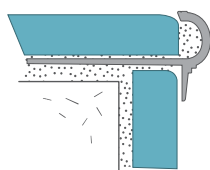

ZASTOSOWANIE / ПРИМЕНЕНИЕ / APPLICATION

Profil ochronia krawędzie stopni schodowych wyłożone płytkami ceramicznymi. Zabezpiecza przed poślizgiem, nadaje estetyczny wygląd.

Профиль подходит для окантовки торцов лестничных ступеней, выложенных керамической плиткой. Предотвращает скольжение, придает эстетический вид.

This profile protects edges of stair steps covered with ceramic tiles. It prevents skidding and provides an esthetic appearance.

MONTAŻ / МОНТАЖ / ASSEMBLY

WYMIARY / РАЗМЕР / DIMENSIONS

1

NR KAT. / KAT. № / CAT. NO