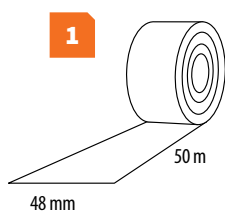

ZASTOSOWANIE / ПРИМЕНЕНИЕ / APPLICATION

Taśma aluminiowana samoprzylepna firmy Cezar przeznaczona jest do spajania podkładów podłogowych. Stanowi ona barierę paroszczelną, chroni przed przenikaniem wilgoci.

Алюминиевая клейкая лента фирмы Цезарь предназначена для склеивания подложки. Лента герметизирует стыки, а также защищает от влажности.

Aluminum covered self-adhesive tape by Cezar is designed for joining underlays. It constitutes a vapour barrier and protects against infiltration of moisture.

	NR KAT. / KAT. № / CAT. NO		
1	863202	50 m	36
2	863196	22 m	36

WYMIARY / РАЗМЕР / DIMENSIONS

B-RE-S-PO-TAL8
ekspozytor poziomy
na taśmę aluminiowaną samoprzylepną

B-RE-S-ZA-TAL5
ekspozytor pionowy
na taśmę aluminiowaną
samoprzylepną