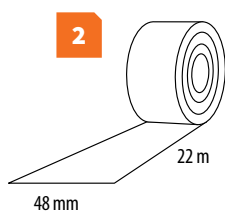

ZASTOSOWANIE / ПРИМЕНЕНИЕ / APPLICATION

Taśma aluminiowana samoprzylepna firmy Cezar przeznaczona jest do spajania podkładów podłogowych. Stanowi ona barierę paroszczelną, chroni przed przenikaniem wilgoci.

Алюминиевая клейкая лента фирмы Цезарь предназначена для склеивания подложки. Лента герметизирует стыки, а также защищает от влажности.

Aluminum covered self-adhesive tape by Cezar is designed for joining underlays. It constitutes a vapour barrier and protects against infiltration of moisture.

	NR KAT. / KAT. № / CAT. NO		
1	863202	50 m	36
2	863196	22 m	36

WYMIARY / РАЗМЕР / DIMENSIONS

B-RE-S-PO-TAL8
ekspozytor poziomy
na taśmę aluminiowaną samoprzylepną

B-RE-S-ZA-TAL5
ekspozytor pionowy
na taśmę aluminiowaną
samoprzylepną