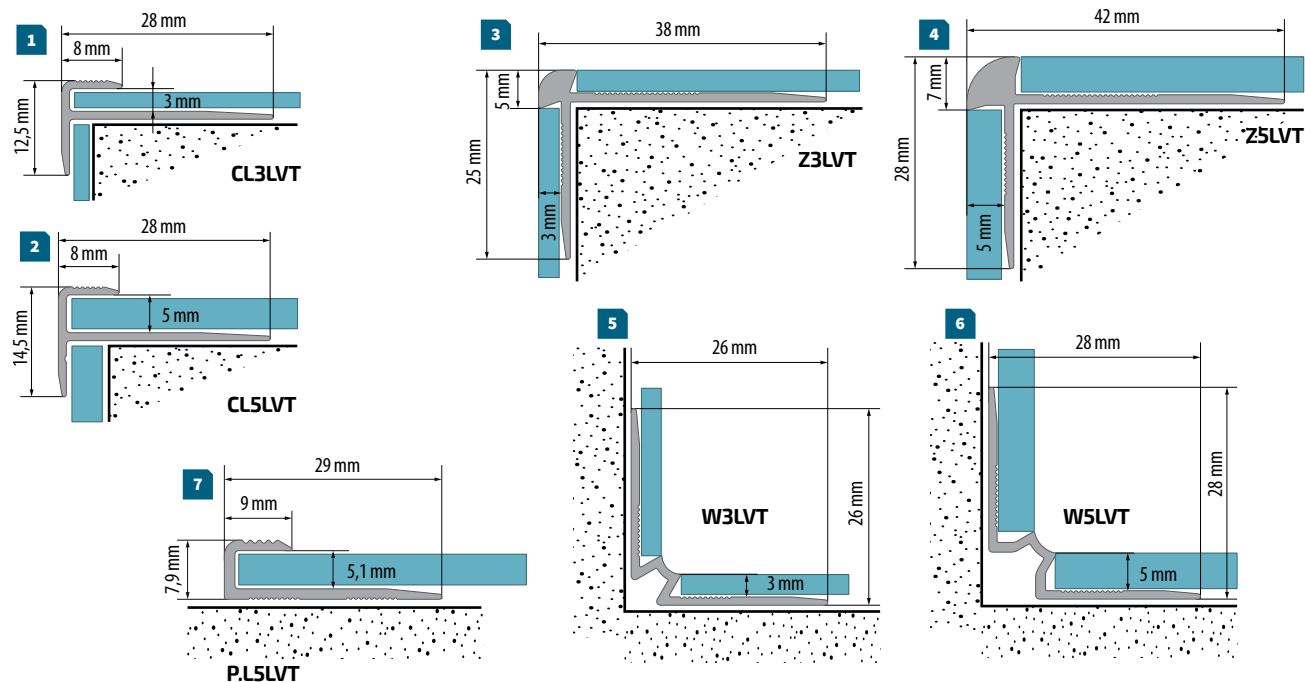

NEW

ZASTOSOWANIE / ПРИМЕНЕНИЕ / APPLICATION

Profile LVT firmy Cezar przeznaczone są pod nowoczesne podłogi z luksusowych paneli winylowych. Profile te w praktyczny i estetyczny sposób łączą powierzchnie podłóg winylowych, maskują przestrzenie między nimi, zdobią stopnie schodów, a także stanowią zakończenia podłóg pokrytych panelami winylowymi (LVT).

Профили ЛВТ предназначены для современных напольных покрытий (виниловые полы класса люкс). Эти профили практично и эстетично соединяют виниловые плитки, маскируют щели, украшают ступени лестниц, а также служат для отделки напольных покрытий.

Cezar LVT profiles are designed for modern luxury vinyl flooring. Following profiles are practical and esthetical link for vinyl surfaces, covering gaps, decors stair nosing. LVT profiles are also great solution for finishing panel flooring.

MONTAŻ / МОНТАЖ / ASSEMBLY

	NR KAT. KAT. № CAT. NO		
Aluminium anodowane / Анодированный алюминий / Anodised aluminium			
srebrny C-0	1	807268	2,7 m 10
	2	807275	2,7 m 10
	3	807312	2,7 m 10
	4	807329	2,7 m 10
	5	807299	2,7 m 10
	6	807305	2,7 m 10
	7	807282	2,7 m 10